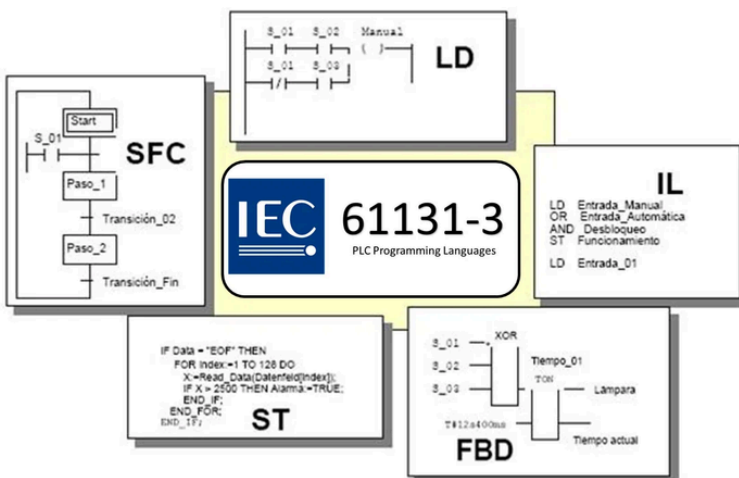

A-B
QUALITY
Allen-Bradley