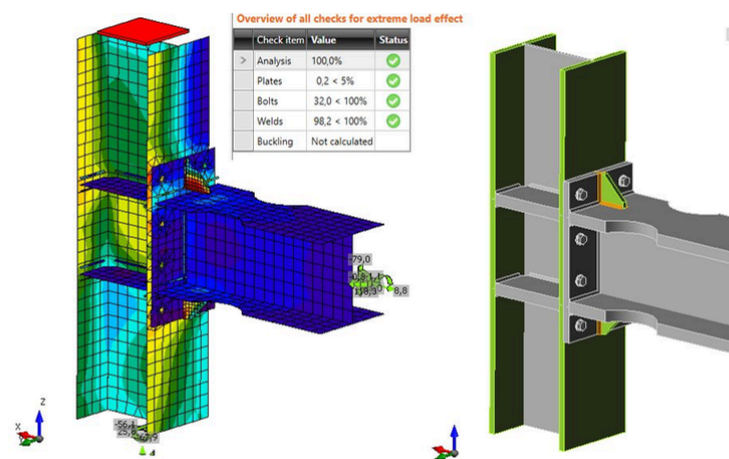

SERVICIOS DE INGIENERÍA

INFRAESTRUCTURA ELECTRICA LMT

- Líneas Aéreas y Subterráneas de Media Tensión (13,2 kV) Y Baja Tensión (0,38-0,22 kV).
- Ampliación de redes de media y baja tensión
- Electrificación de Loteos - Urbanizaciones públicas y privadas.

INFRAESTRUCTURA EN TELECOMUNICACIONES

- Empalmes de fibra óptica con personal y equipo especializado.
- Pruebas y verificaciones de funcionamiento con instrumentos calibrados.
- Personal calificado para el mantenimiento preventivo y predictivo.

CÁLCULOS ELÉCTRICOS

- Estudios Eléctricos de Flujos de potencia y cortocircuito.
- Confección de planos unifilares, multifilares, potencia y de comando.
- Estudios de Sistemas de Protecciones.
- Corrientes de cortocircuito y selectividad.
- Mallas de puesta a tierra.
- Sistemas de protección de descargas atmosféricas.
- Sistemas de servicios auxiliares CA/CC.
- Sistemas de Medición Comercial - SMEC.
- Integración de funcionalidad de equipamientos, enclavamientos, sincronismo, señalización y comando.
- Dimensionamiento y verificación de cables.
- Bancos de Capacitores.
- Estudios de Campos Electromagnéticos.
- Diseños de tableros de potencia y de comando.

- Cálculo mecánico de conductores tendidos flexibles con carga distribuida.
- Cálculo mecánico de barras rígidas con carga distribuida.
- Verificación de esfuerzos sobre terminales de equipos.
- Verificación de esfuerzos sobre estructuras.
- Verificación de estructuras metálicas.
- Verificación de estructuras de Hormigón Armado.
- Diseño de cabezales de estructuras.
- Pipping Desing.
- Proyecto y calculo de Sistemas de infraestructuras, Gas, Agua, Cloacas.
- Proyecto y cálculo de Sistemas Contraincendio.
- Levantamientos Topográficos, Replanteos a gran escala.
- Proyecto y calculo de Estructuras de Hormigón y Estructuras Metálicas.
- Cálculos y selección bombas según requerimientos de cliente.