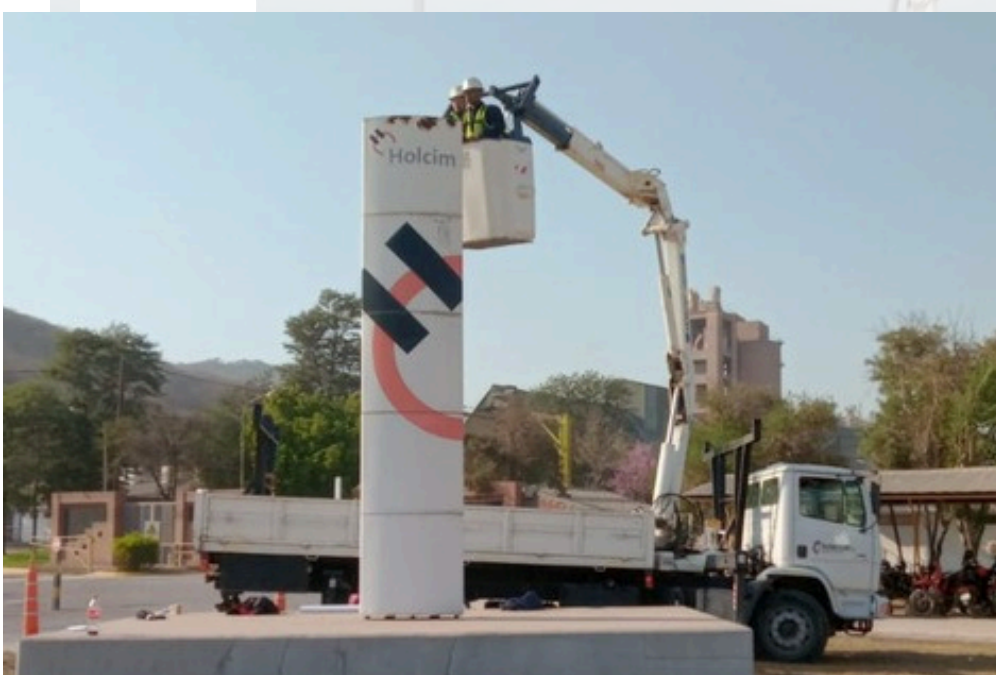

SERVICIO DE HIDROGRÚA

- **Servicio Certificado de Grúa: Hidro-Grubert Articulada. Modelo N-15000.**